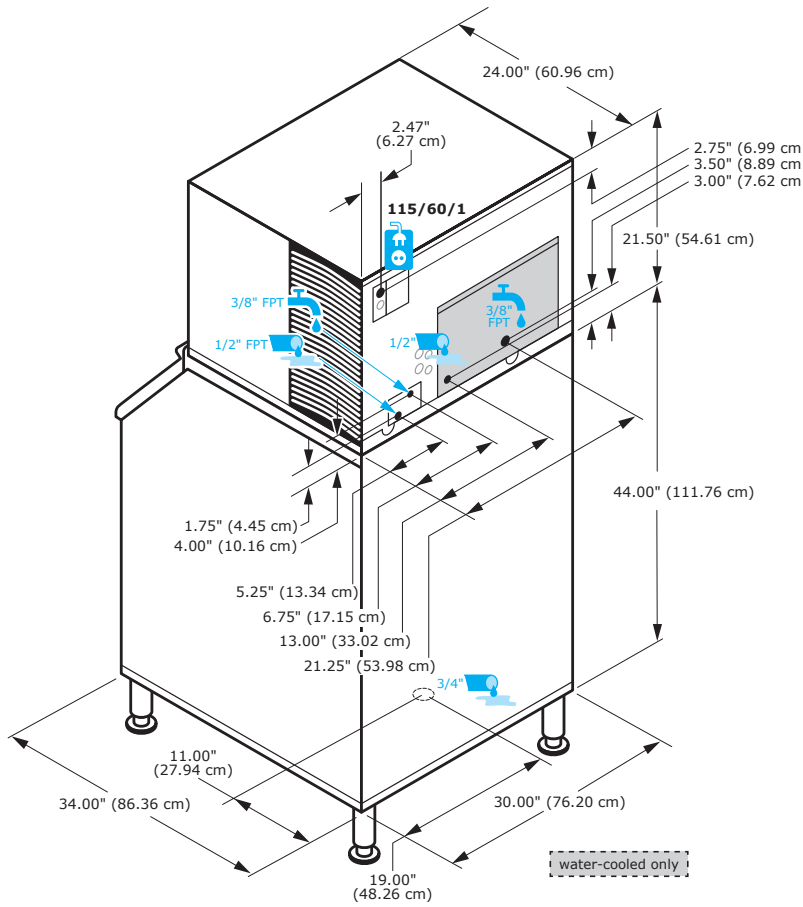

= 100%

KUBE

$\frac{7}{8}'' \times \frac{7}{8}'' \times \frac{7}{8}''$
 (2.22 x 2.22 x 2.22 cm)

= 100%

R410A Refrigerant

K-0500
ICE KUBE MACHINE

KOOLAIRE®

by **Manitowoc**

2110 SOUTH 26TH ST | MANITOWOC, WI 54220 USA | 1-920-682-0161 [www.kool-aire.com]

K-0500 ICE KUBE MACHINE

Icon: Box	Icon: Cooling coils	Icon: Ice cubes	24h    			
			70°/50°F 21°/10°C	90°/70°F 32°/21°C		
KD-0500A			493 lbs	388 lbs	6.0	21.0
			224 kg	176 kg		
KY-0500A			519 lbs	405 lbs	5.8	21.0
			235 kg	184 kg		
KD-0500W			545 lbs	428 lbs	4.7	21.0
			247 kg	194 kg		
KY-0500W			545 lbs	430 lbs	4.7	21.0
			247 kg	195 kg		